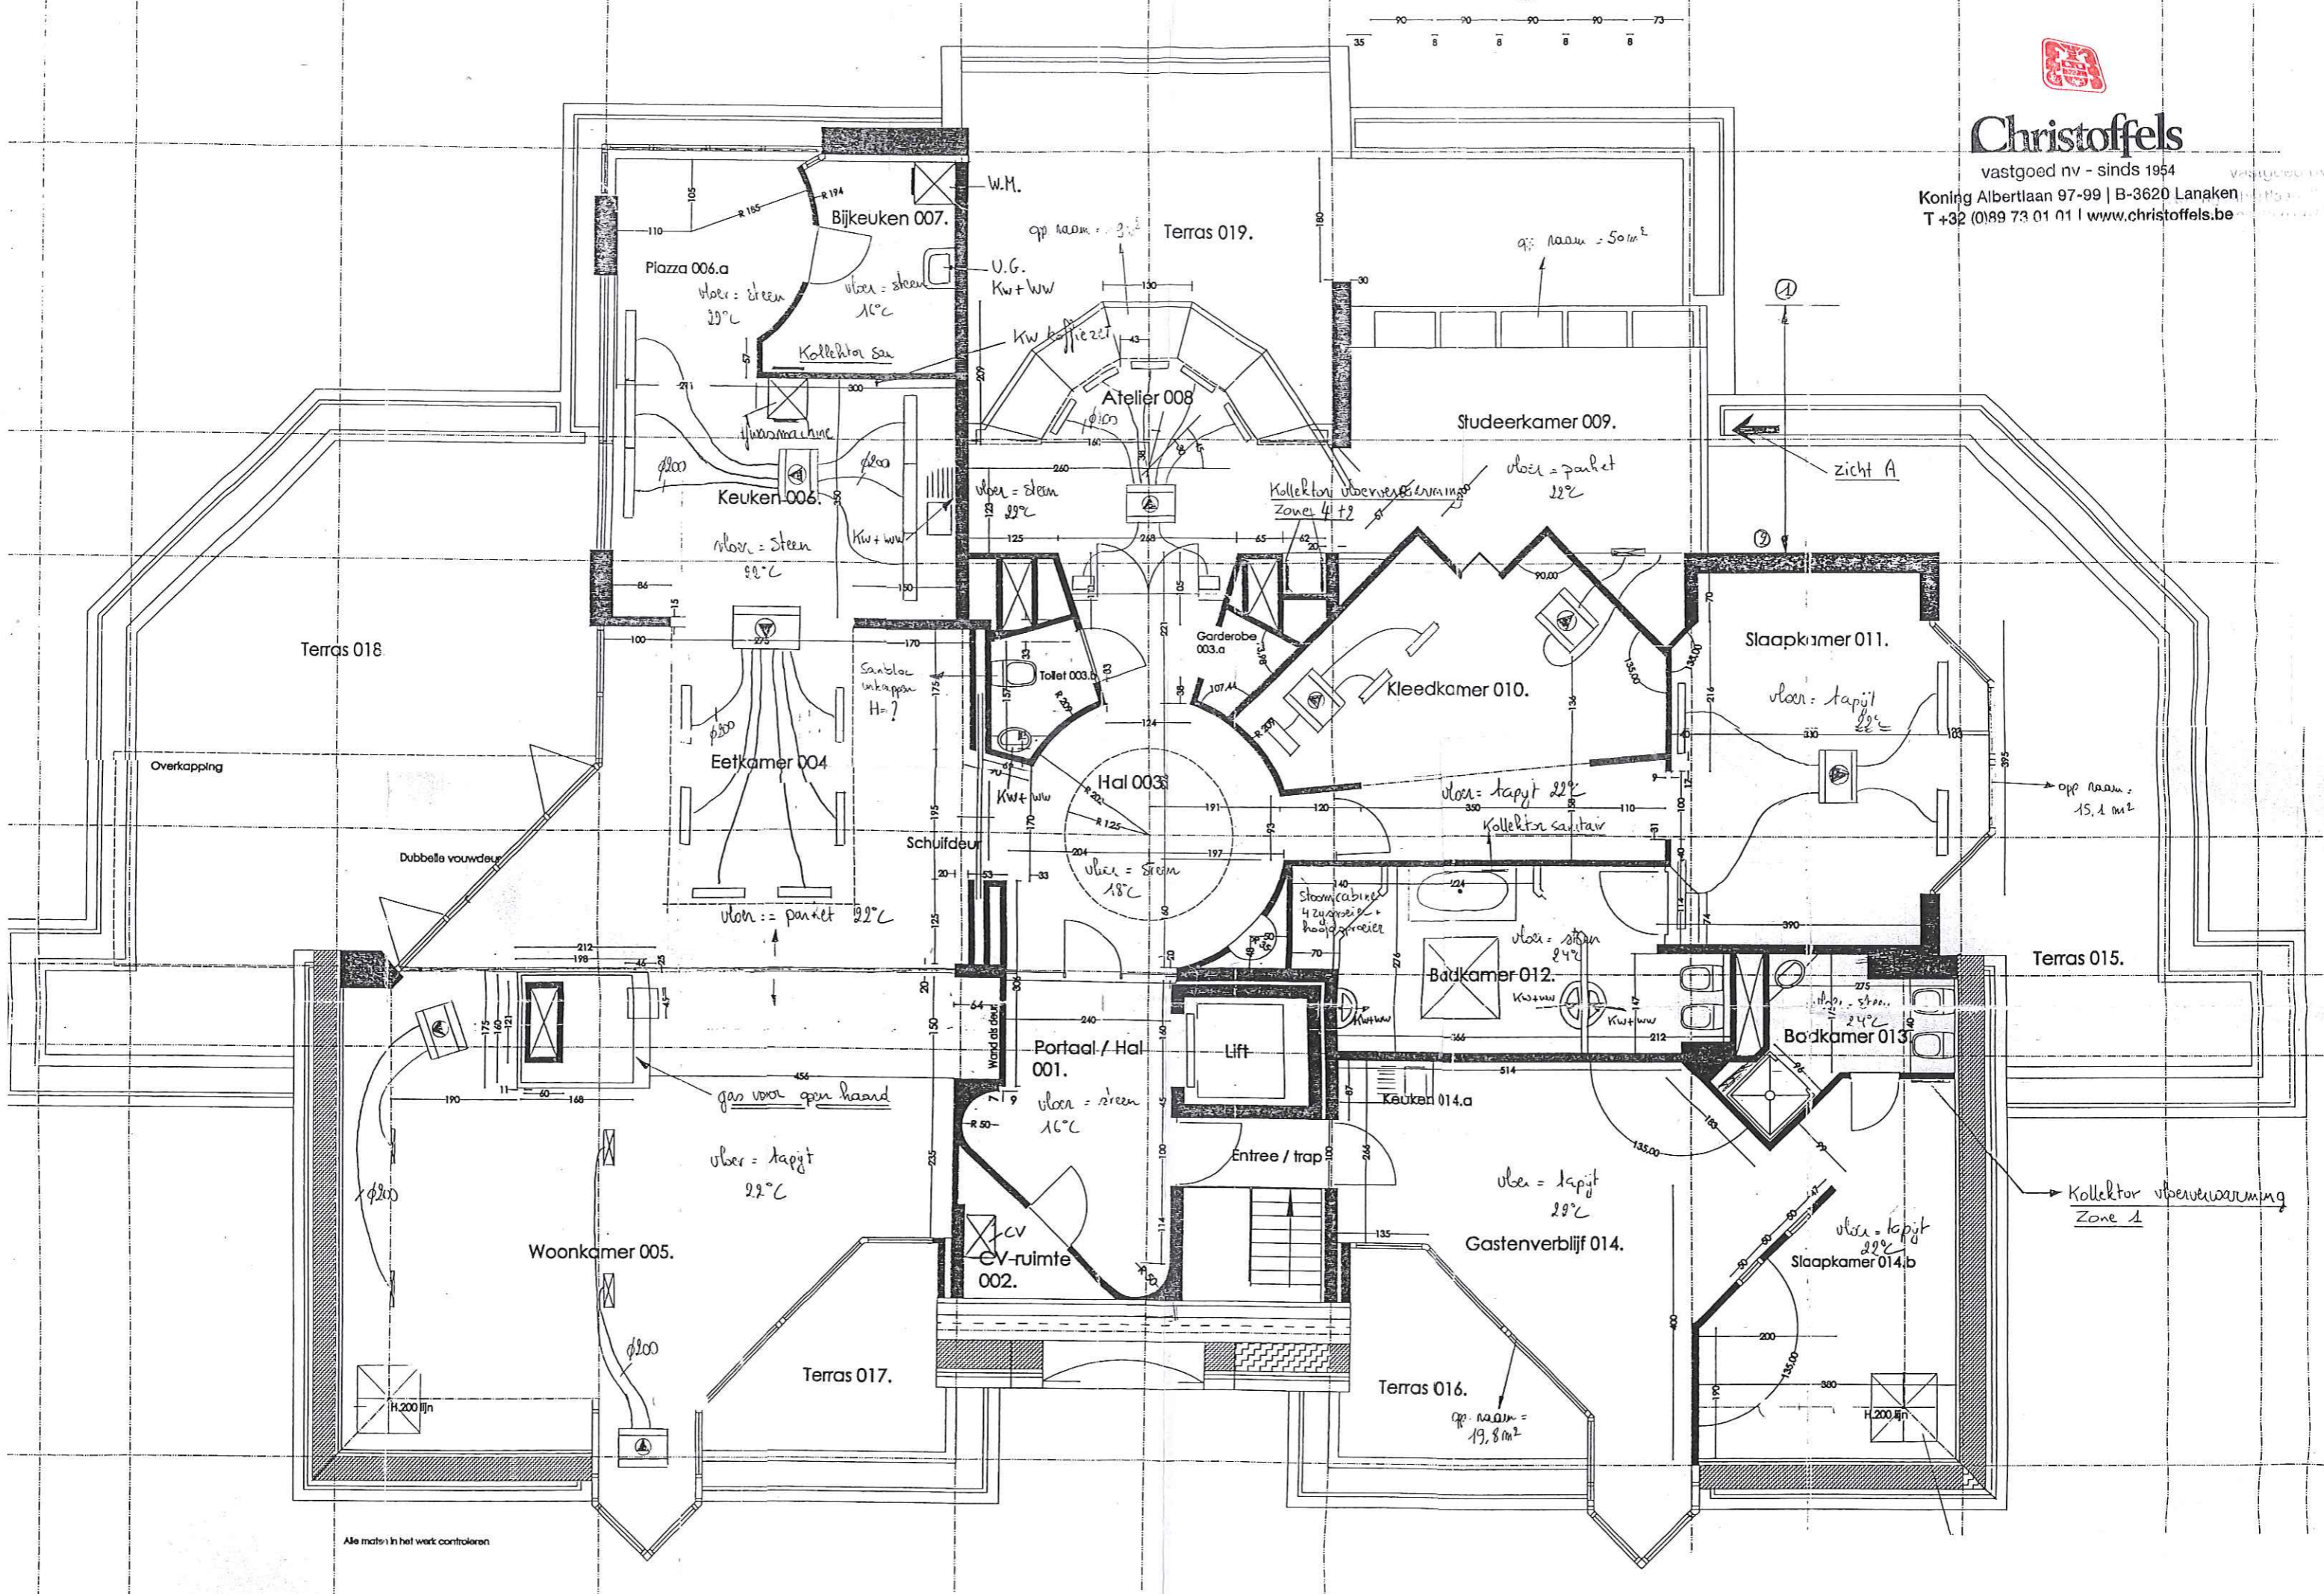

Christoffels

vastgoed nv - sinds 1954
Koning Albertlaan 97-99 | B-3620 Lanaken
T +32 (0)189 73 01 01 | www.christoffels.be

Ale mats in het werk controleren