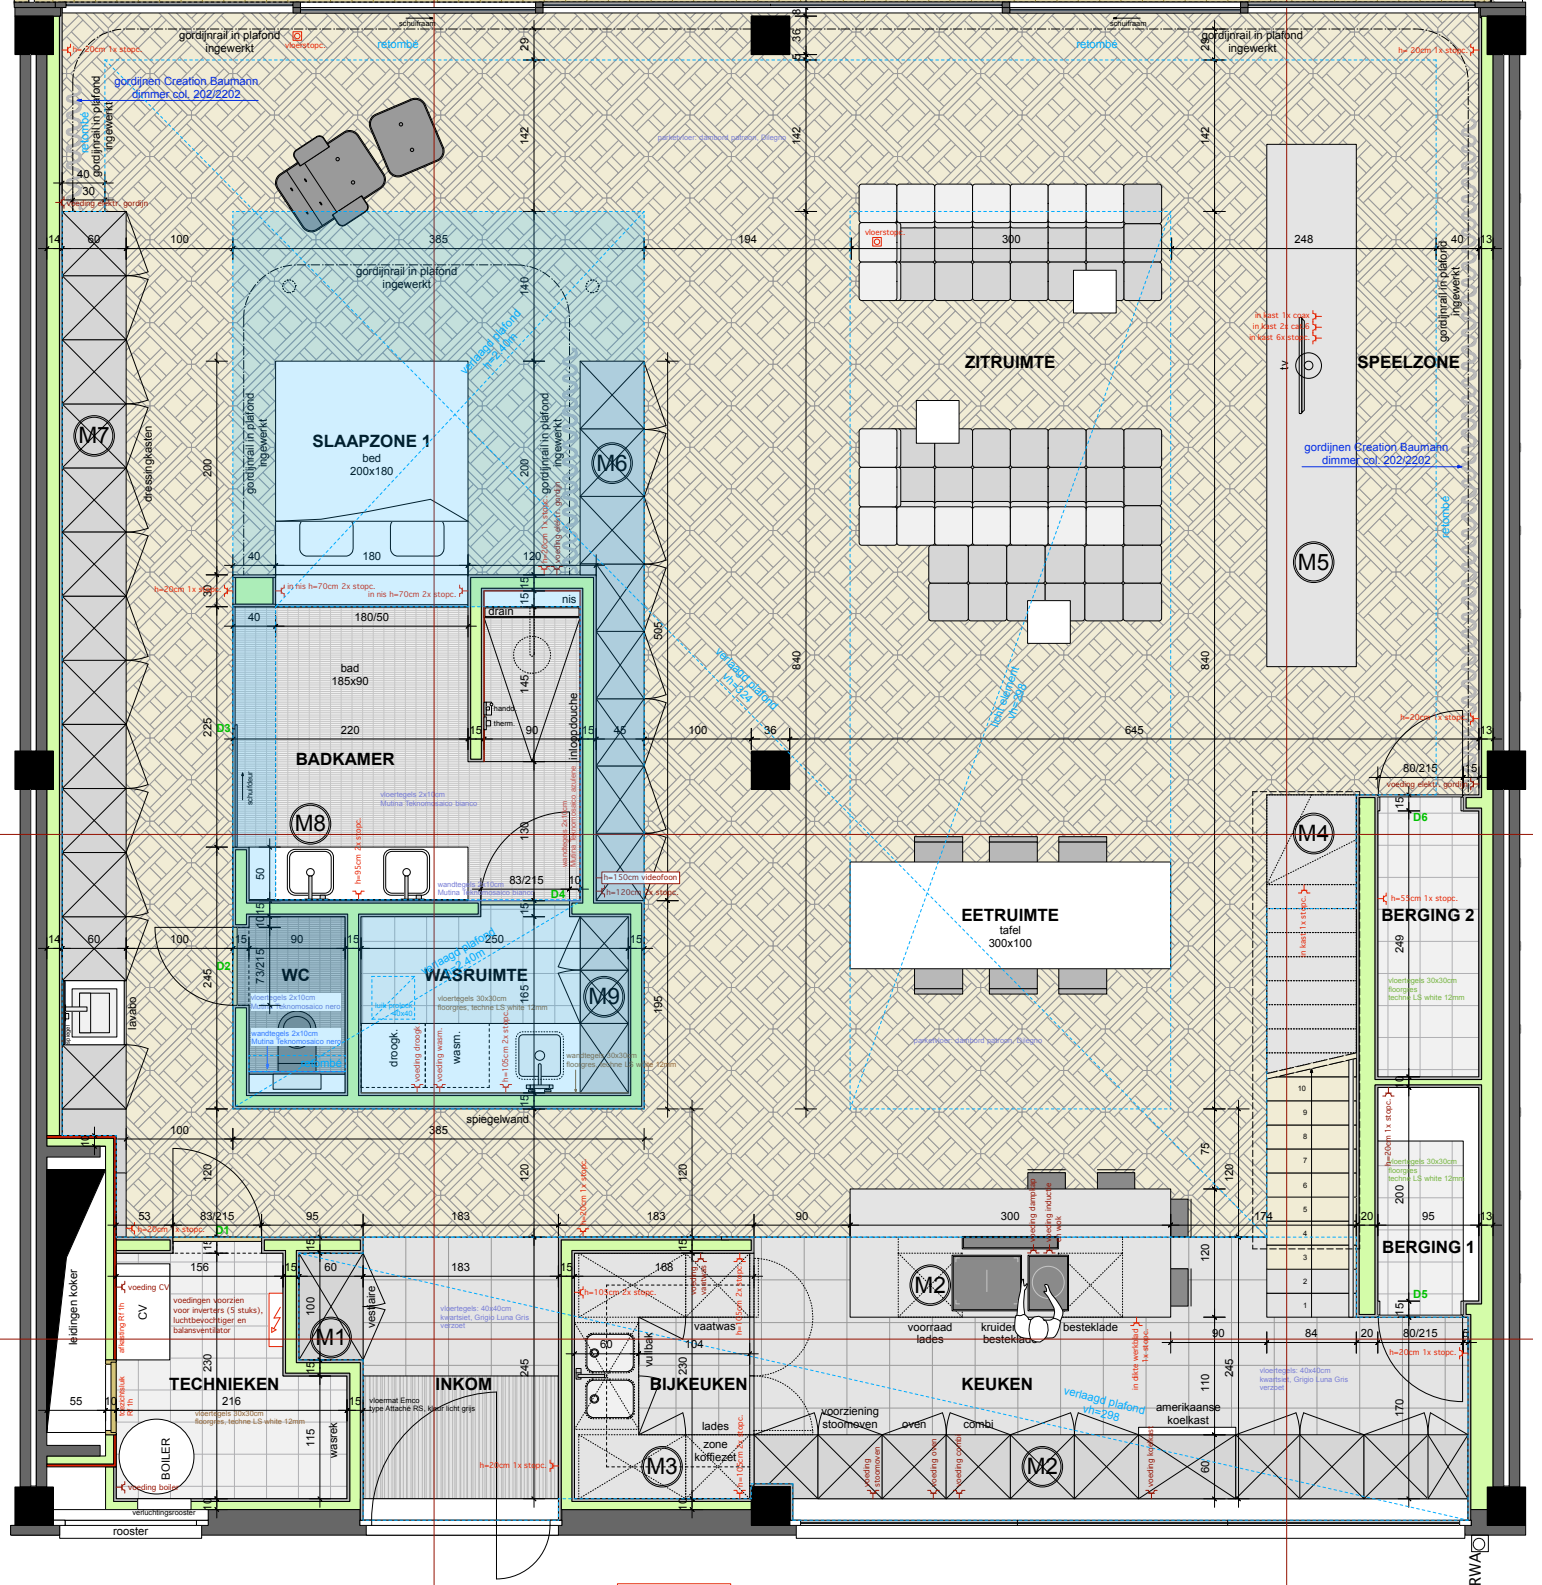

terras

32 m2

LEGENDA
 ↗ zichtbaar stopcontc.
 ↘ onzichtbaar

B

A

RWA