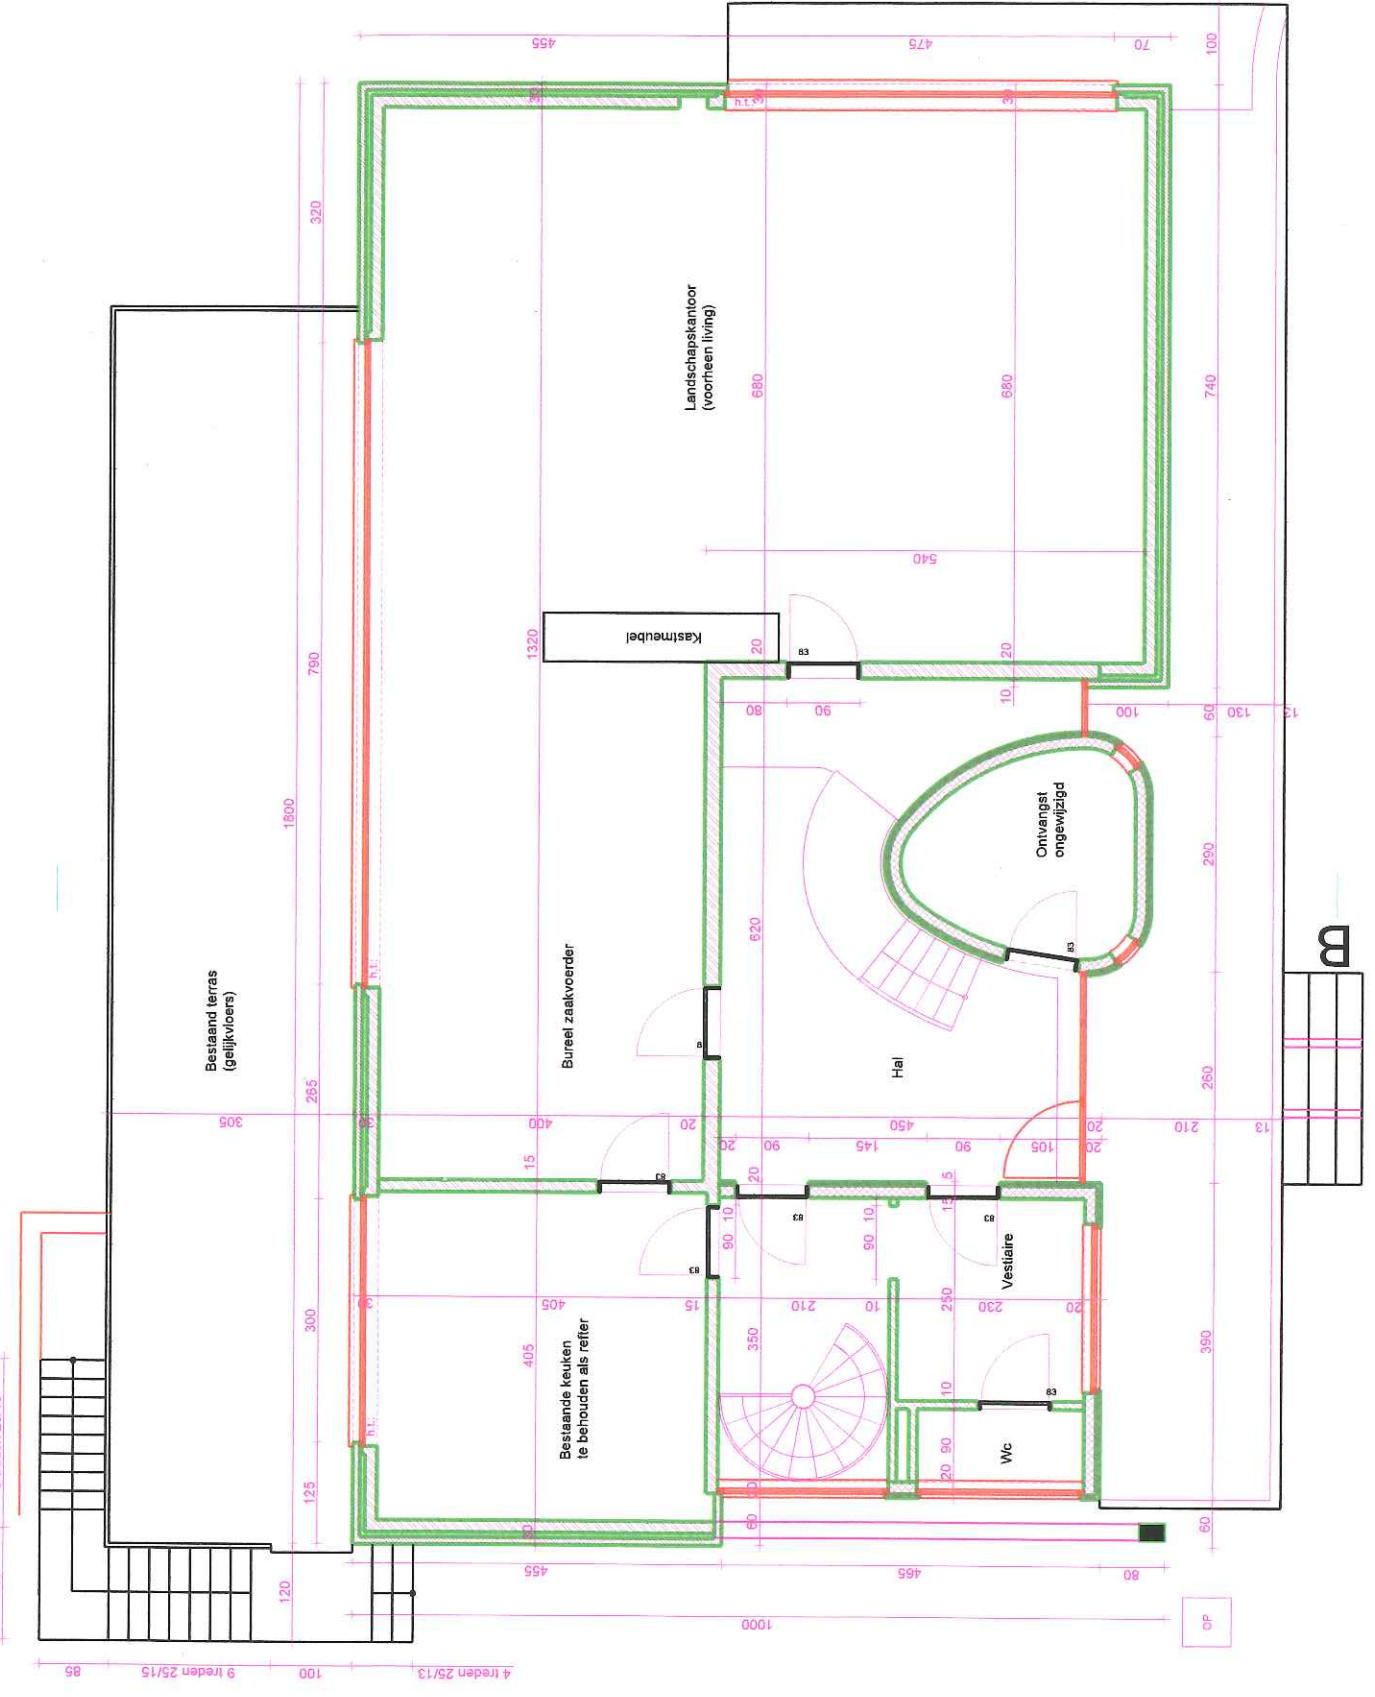

Bestaande trap naar tuinnivo
158
9 treden 23/15

dakoversteek

dakoversteek

dakoversteek

dakoversteek

1000

Bestaande keuken
te behouden als refter

h.t.: '

30

30

405

405

455

15

15

83