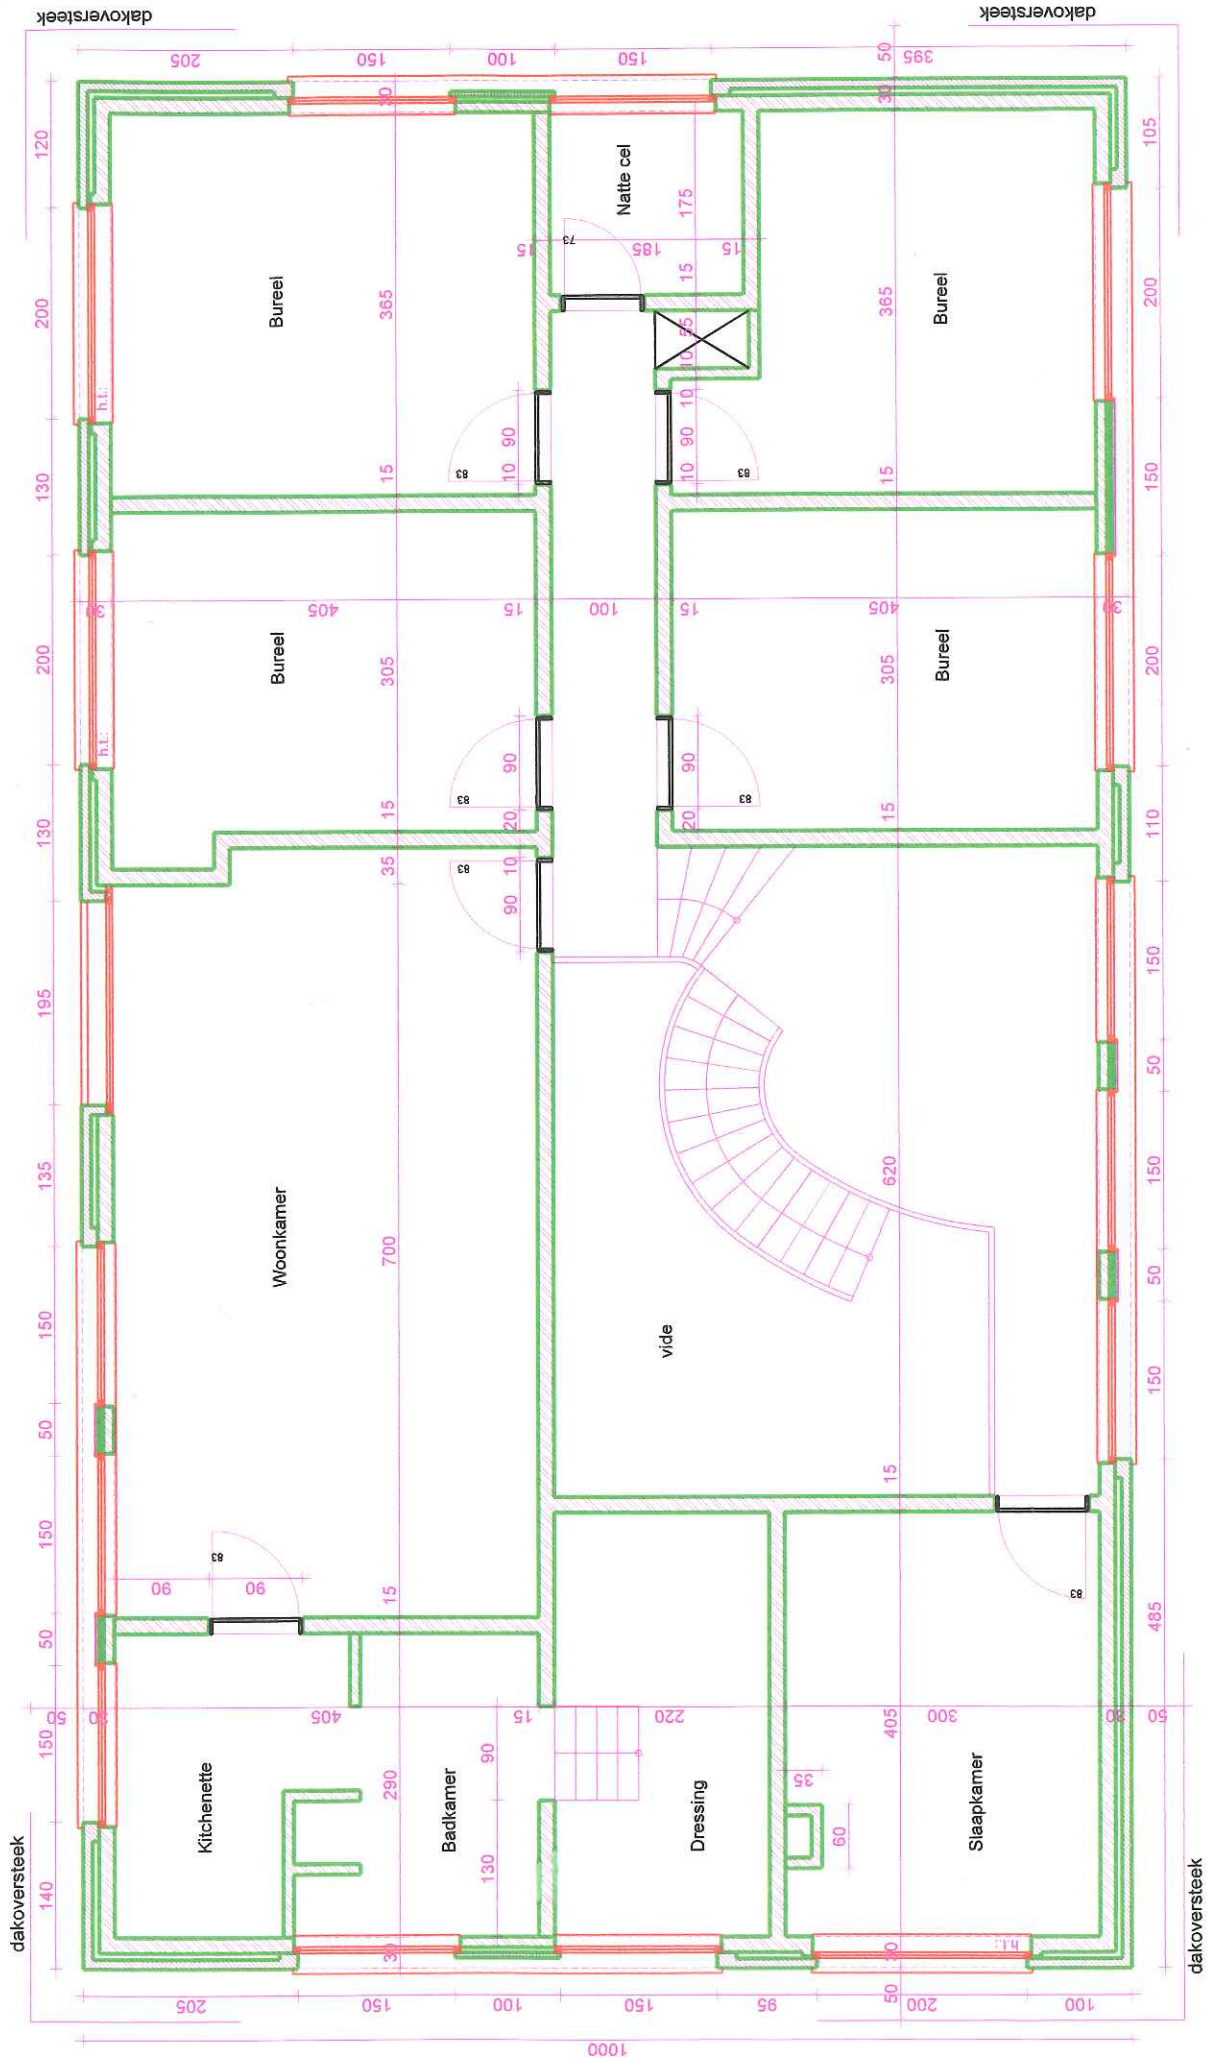

Bestaande trap naar tuinnivo
158
9 treden 23/15

dakoversteek

dakoversteek

dakoversteek

dakoversteek

1000

Bestaande keuken
te behouden als refter

h.t.: '

30

30

405

405

455

15

15

83