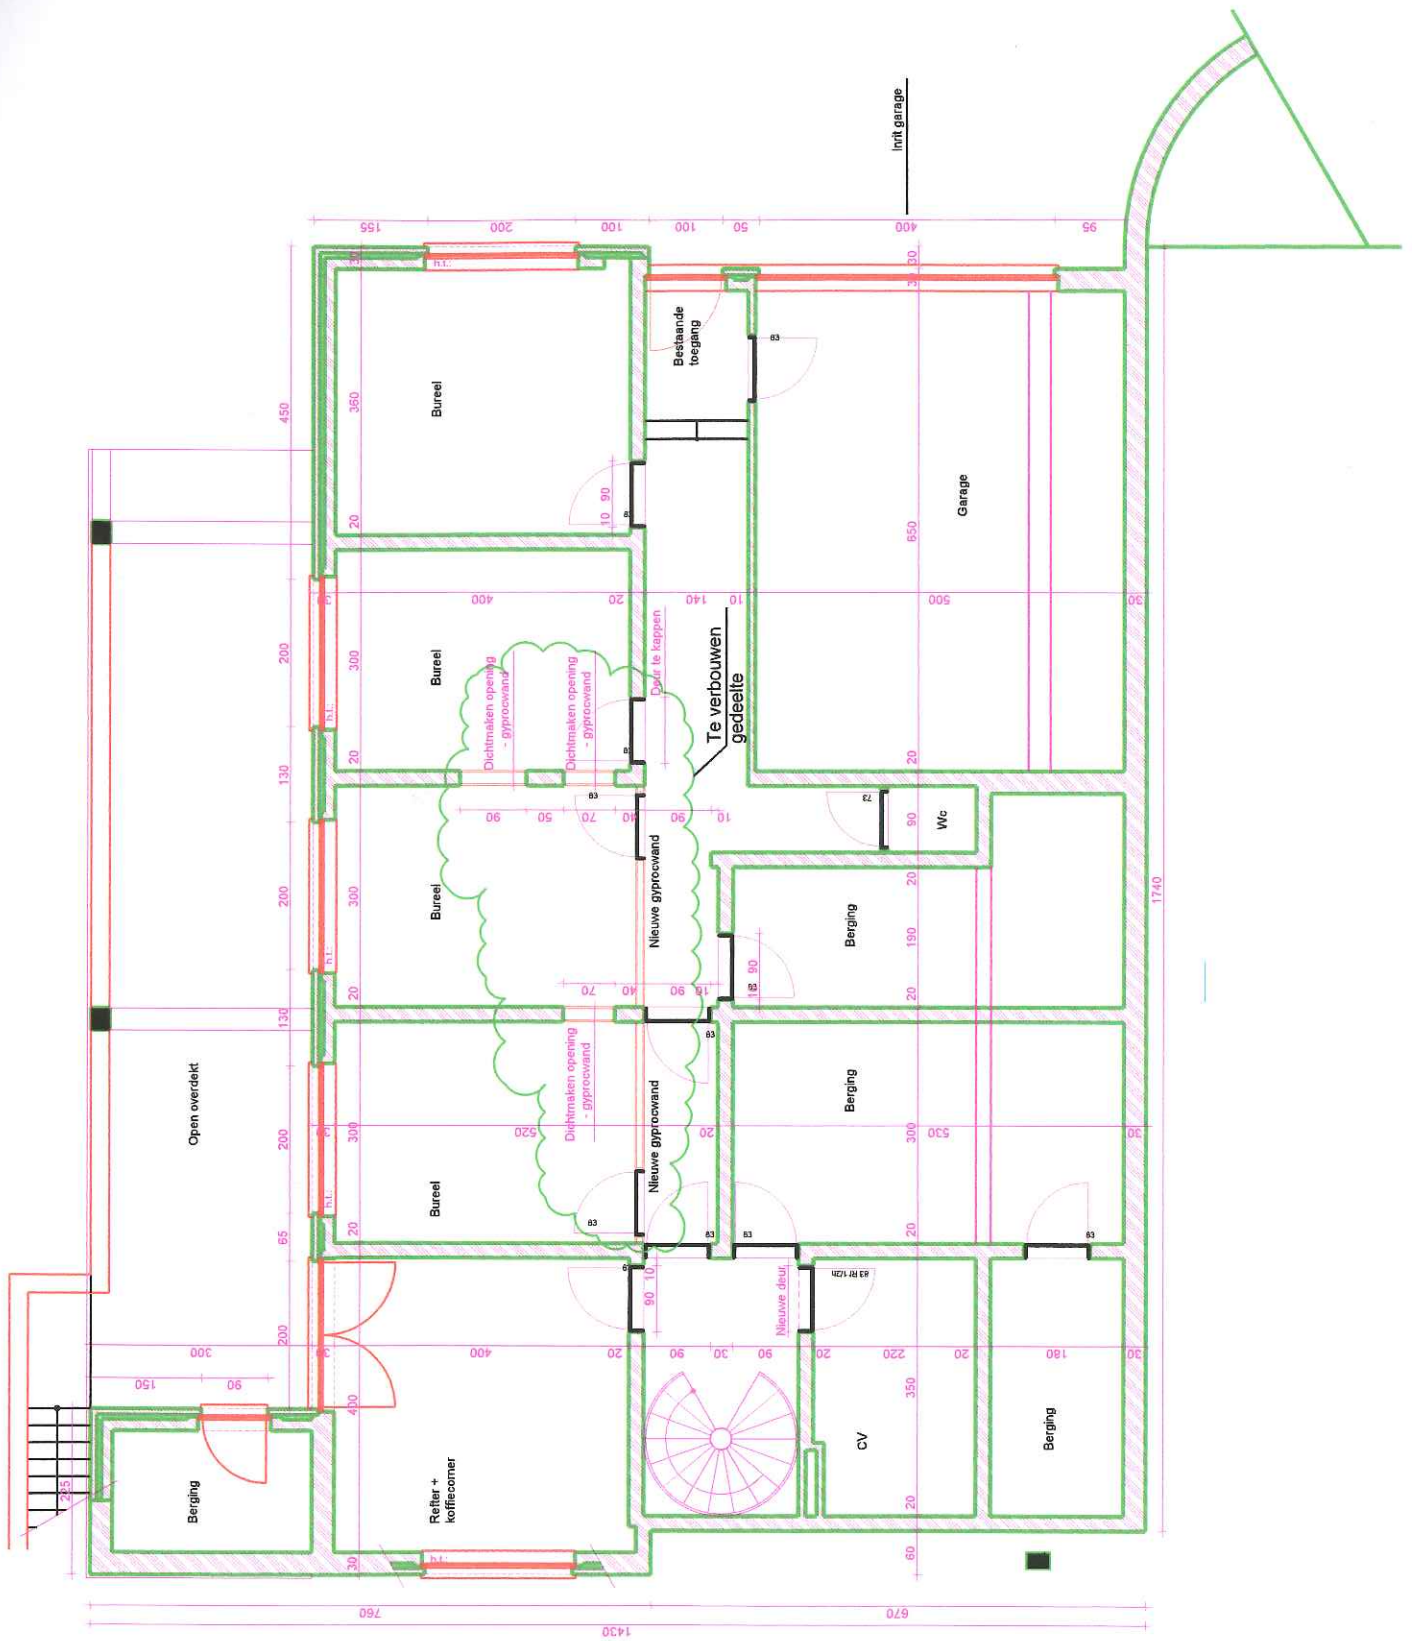

Bestaande trap naar tuinnivo
158
9 treden 23/15

dakoversteek

dakoversteek

dakoversteek

dakoversteek

1000

Bestaande keuken
te behouden als refter

h.t.: '

30

30

405

405

455

15

15

83